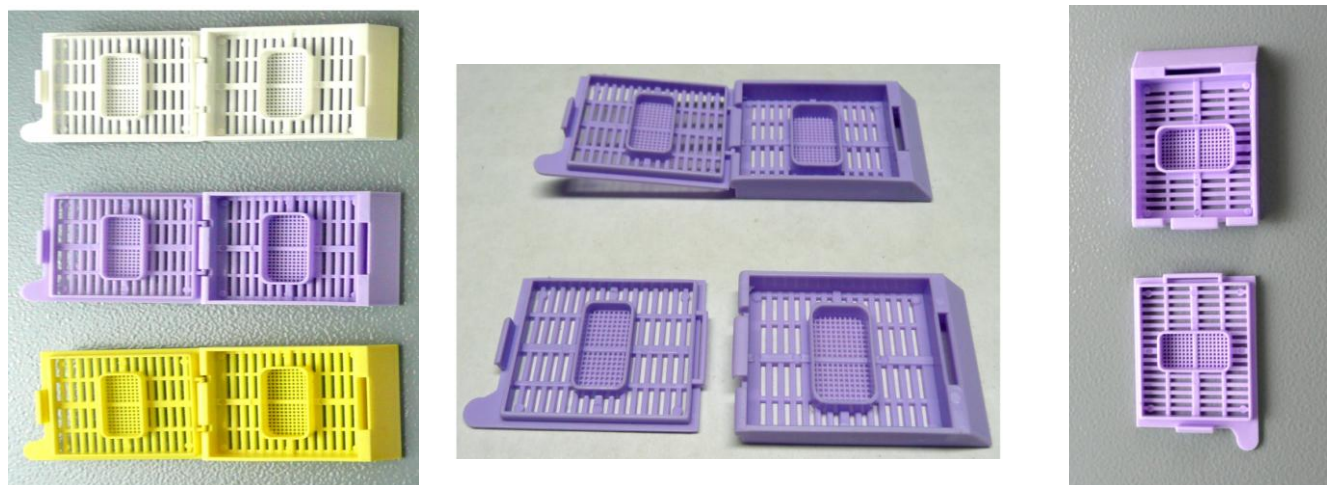

CASSETT DE REJILLA, CON TAPA DESECHABLE PARA INCLUSIONES EN PARAFINA

Cassett de acetato, en distintos colores, con doble anclaje posterior para mayor seguridad de cierre, pestaña de punta roma para facilitar la apertura de la tapa. Superficie de escritura de 28x7 mm. en la cara anterior inclinada a 45º, y de 30x5 mm. en ambos laterales.

CASSETT DE REJILLA, CON TAPA DESECHABLE EN RACK PARA IMPRESORAS AUTOMÁTICAS

Presentados en filas de 40 cassett con cinta adhesiva que no deja residuos en el cassett. Facilita la carga en impresoras automáticas, ahorrando tiempo en la tarea a la vez que se obtiene mayor comodidad del usuario. Una vez introducidos los cassett la cinta se desprende con suma facilidad.

CASSETT DE MICRO REJILLA CON UNA CELDA PARA BIOPSIAS PEQUEÑAS

Cassett de acetato para biopsias pequeñas, su estructura es la de una casset estándar de rejilla, con una celda interna de micro rejilla y con tapa desmontable.

Los agujeros de la celda son de 0,3 mm. Suficientemente finos para permitir que las biopsias puedan ser procesadas sin la necesidad de usar almohadillas, garantizando el intercambio de fluidos y un buen drenaje.