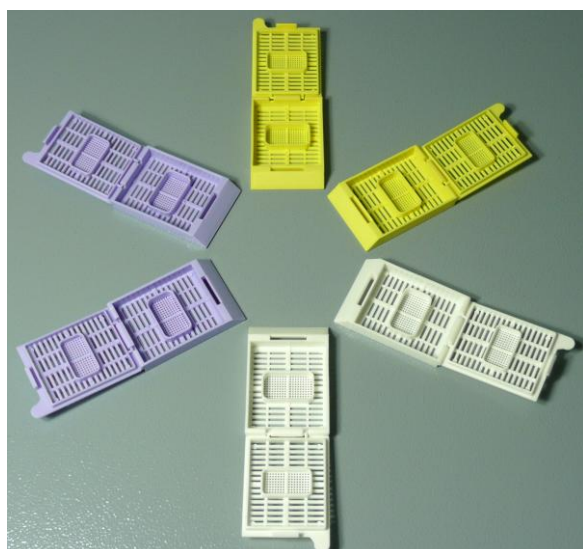

CASSETT DE MICRO REJILLA EN RACK PARA IMPRESORAS AUTOMÁTICAS

Presentados en filas de 40 casset con cinta adhesiva que no deja residuos en el casset. Facilita la carga en impresoras automáticas, ahorrando tiempo en la tarea a la vez que se obtiene mayor comodidad del usuario. Una vez introducidos los casset la cinta se desprende con suma facilidad.

Referencia	Color	Presentación
OT-10-9140	Blanco	Caja 600 unidades
OT-10-9141	Amarillo	Caja 600 unidades
OT-10-9142	Azul	Caja 600 unidades
OT-10-9143	Naranja	Caja 600 unidades
OT-10-9144	Verde	Caja 600 unidades
OT-10-9145	Rosa	Caja 600 unidades