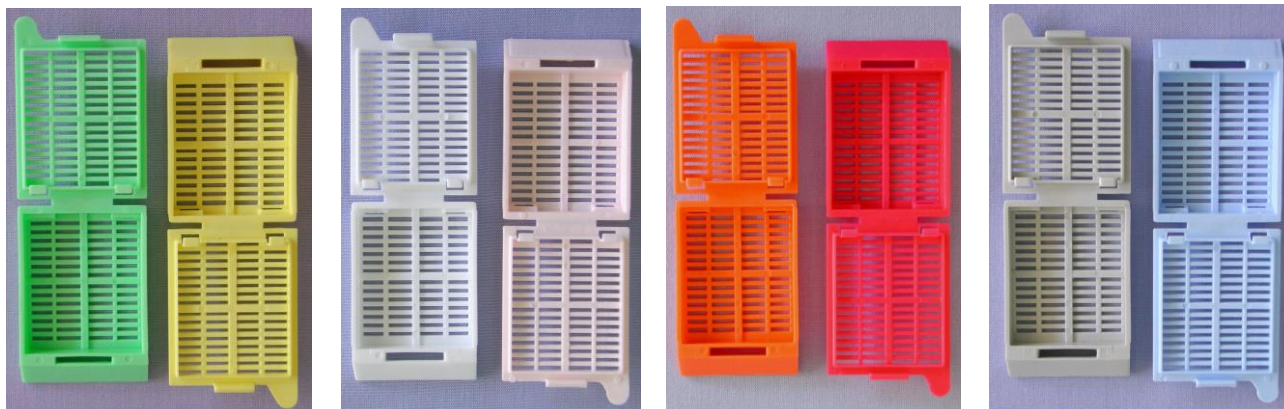

CASSETT DE REJILLA, CON TAPA DESECHABLE PARA INCLUSIONES EN PARAFINA

Cassett de acetato, en distintos colores, con doble anclaje posterior para mayor seguridad de cierre, pestaña de punta roma para facilitar la apertura de la tapa. Superficie de escritura de 28x7 mm. en la cara anterior inclinada a 45º, y de 30x5 mm. en ambos laterales.

CASSETT DE REJILLA, CON TAPA DESECHABLE EN RACK PARA IMPRESORAS AUTOMÁTICAS

Presentados en filas de 40 cassett con cinta adhesiva que no deja residuos en el cassett. Facilita la carga en impresoras automáticas, ahorrando tiempo en la tarea a la vez que se obtiene mayor comodidad del usuario. Una vez introducidos los cassett la cinta se desprende con suma facilidad.

CASSETT DE MICRO REJILLA CON UNA CELDA PARA BIOPSIAS PEQUEÑAS

Cassett de acetato para biopsias pequeñas, su estructura es la de una casset estándar de rejilla, con una celda interna de micro rejilla y con tapa desmontable.

Los agujeros de la celda son de 0,3 mm. Suficientemente finos para permitir que las biopsias puedan ser procesadas sin la necesidad de usar almohadillas, garantizando el intercambio de fluidos y un buen drenaje.