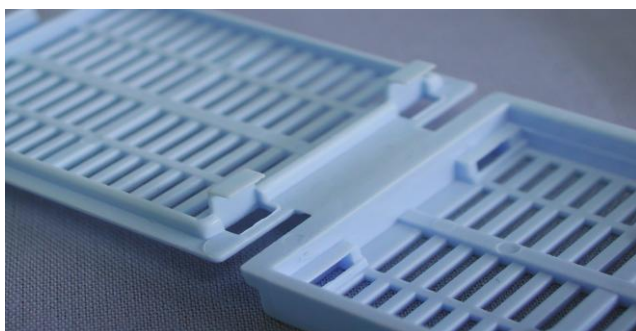

CASSETT DE REJILLA, CON TAPA DESECHABLE PARA INCLUSIONES EN PARAFINA

Cassett de acetato, en distintos colores, con doble anclaje posterior para mayor seguridad de cierre, pestaña de punta roma para facilitar la apertura de la tapa. Superficie de escritura de 28x7 mm. en la cara anterior inclinada a 45º, y de 30x5 mm. en ambos laterales.

CASSETT DE REJILLA, CON TAPA DESECHABLE EN RACK PARA IMPRESORAS AUTOMÁTICAS

Presentados en filas de 40 cassett con cinta adhesiva que no deja residuos en el cassett. Facilita la carga en impresoras automáticas, ahorrando tiempo en la tarea a la vez que se obtiene mayor comodidad del usuario. Una vez introducidos los cassett la cinta se desprende con suma facilidad.

CASSETT DE MICRO REJILLA CON UNA CELDA PARA BIOPSIAS PEQUEÑAS

Cassett de acetato para biopsias pequeñas, su estructura es la de una casset estándar de rejilla, con una celda interna de micro rejilla y con tapa desmontable.

Los agujeros de la celda son de 0,3 mm. Suficientemente finos para permitir que las biopsias puedan ser procesadas sin la necesidad de usar almohadillas, garantizando el intercambio de fluidos y un buen drenaje.