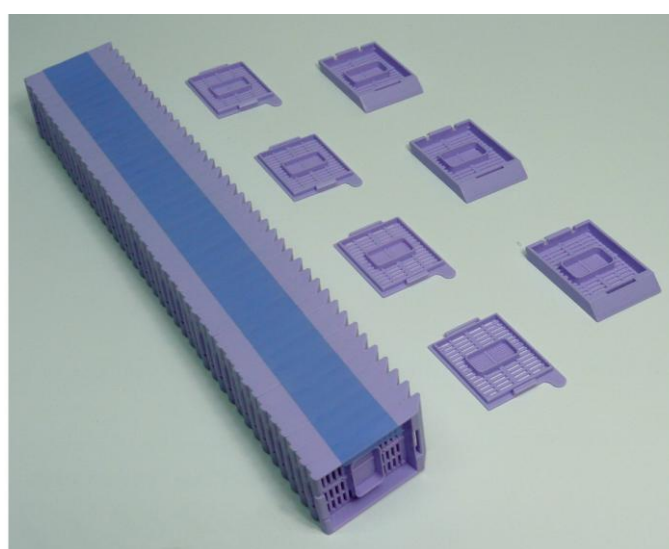

CASSETT DE MICRO REJILLA EN RACK PARA IMPRESORAS AUTOMÁTICAS

Presentados en filas de 40 casset con cinta adhesiva que no deja residuos en el casset. Facilita la carga en impresoras automáticas, ahorrando tiempo en la tarea a la vez que se obtiene mayor comodidad del usuario. Una vez introducidos los casset la cinta se desprende con suma facilidad.

Referencia	Color	Presentación
OT-10-9140	Blanco	Caja 600 unidades
OT-10-9141	Amarillo	Caja 600 unidades
OT-10-9142	Azul	Caja 600 unidades
OT-10-9143	Naranja	Caja 600 unidades
OT-10-9144	Verde	Caja 600 unidades
OT-10-9145	Rosa	Caja 600 unidades